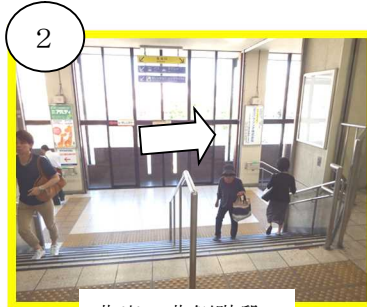

会場NO. 16 【近江八幡市文化会館】

会場までの動線

1 JR「近江八幡駅」改札
北出口方向へ

2 北出口北側階段

3 北出口の階段を降りたところ

4 交番前を左に進む

5 ファーストフード店、銀行を
右手に見ながら直進

6 「中村町南」の信号
を直進

7 「桜宮町」の信号を右折

8 右前方、茶色の建物が
会場

9 正面玄関