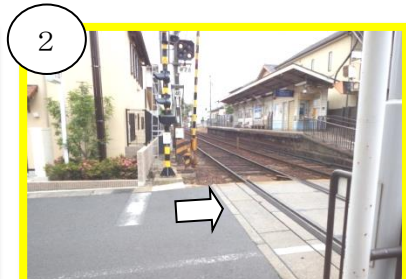

会場NO. 4 【膳所小学校】

会場までの動線

京阪「中ノ庄駅」下車

改札（1箇所）出て西側（山手）へ

直進

直進

膳所小学校

体育館