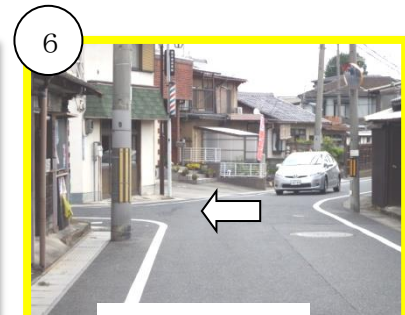

会場NO. 1 【滋賀朝鮮初級学校】

会場までの動線

京阪「錦駅」下車

改札を出て東方向へ

そのまま直進

大きな三差路もまっすぐ

そのまま直進

三差路を左折

左折ポイント 重要

左折後は直進

滋賀朝鮮初級学校