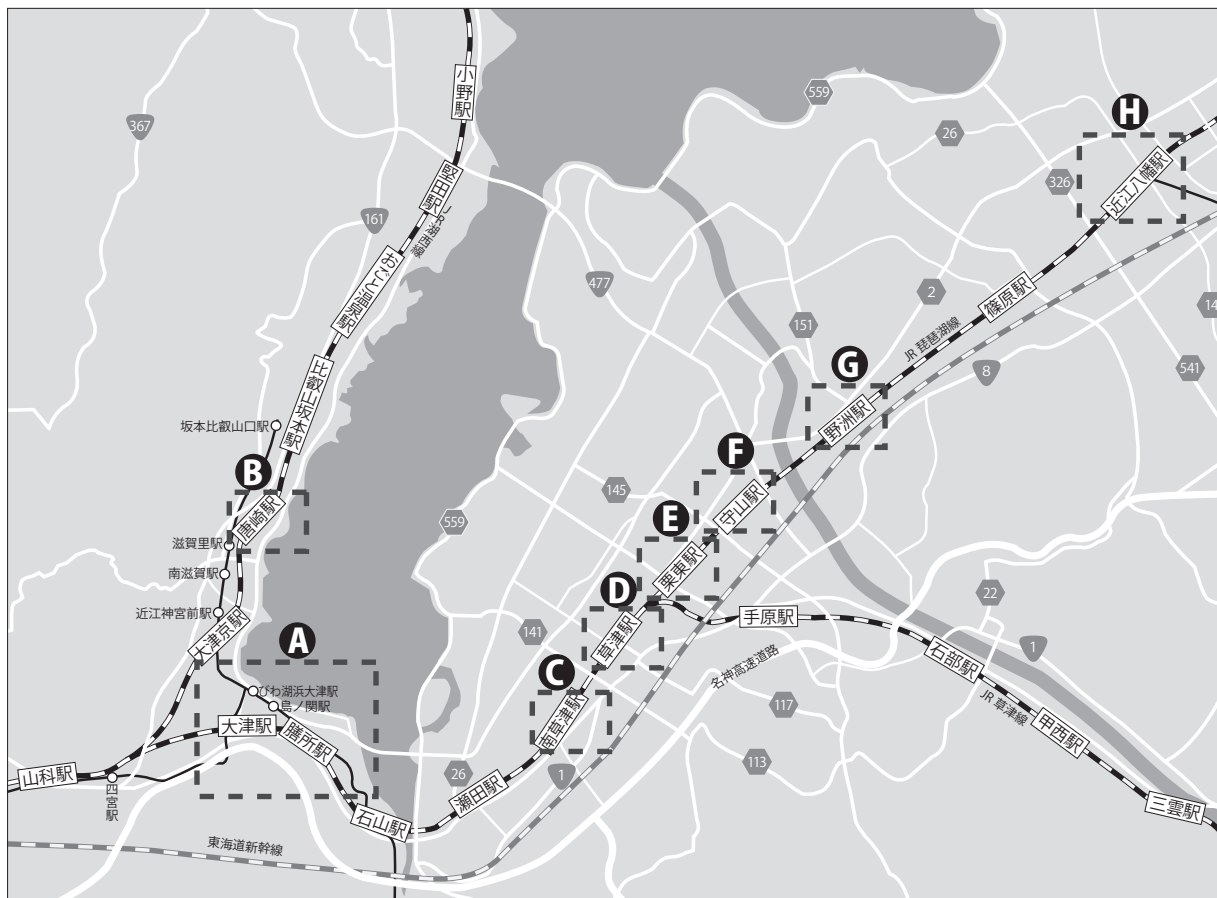

滋賀会場地図(広域)

A JR大津駅・JR膳所駅周辺

*膳所駅、栗東駅は普通電車のみ停車します。(新快速電車は停車しません)
 *大阪・京都方面からお越しの方はJR琵琶湖線をご利用ください。JR湖西線に乗車されないようご注意ください。
 *JR琵琶湖線とJR湖西線は山科駅で分岐します。